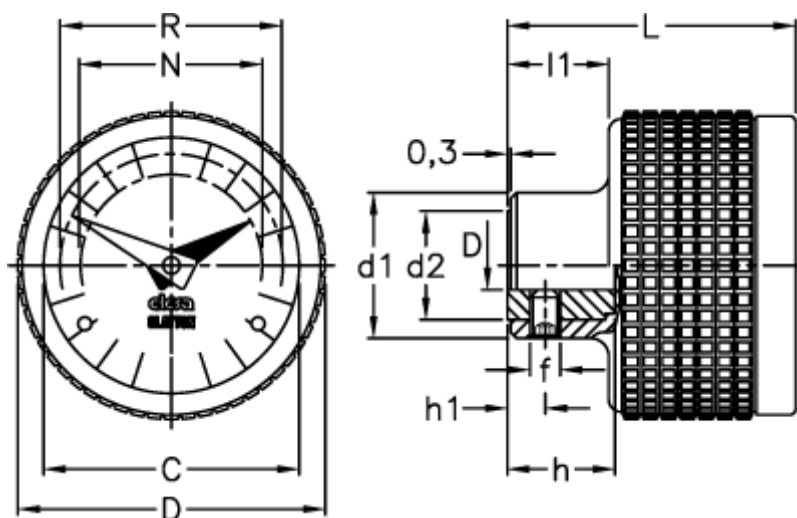

Varenummer: 2307056192
Beskrivelse: E+G Indikator
MBT.50/GA11-0050-S

Mål

C	= 42	L	= 48
D	= 51	l1	= 16.5
d1	= 24	N	= 30
d2	= 18	R	= 37
d H7	= 8		
f	= M5		
h	= 17		
h1	= 6		